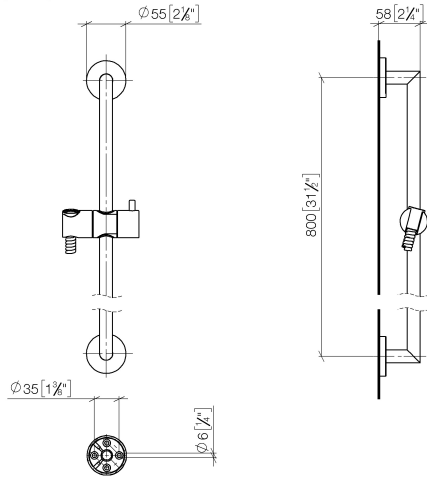

Componenti singoli di questo set

Per questo set sono necessari i seguenti componenti

1x 26 413 625-08

1x 28 018 979-08

ST 050 201 5660

Compatibile con: TARA, META

- asta da parete con supporto scorrevole
- Diametro del tubo 18 mm
- rosetta Ø 55 mm
- interasse 800 mm
- Flessibile doccia in metallo 1750mm con protezione antitorsione integrata
- Attacco tubo doccia 3/8"

Prodotti complementari necessari

	Doccetta - Platinato	28 018 979-08
--	-----------------------------	---------------

ST 050 201 5660

mm [inches]

Certificati

WRAS_2009048. ACS_20 ACC LY 738. IAPMO_4976 (4).

ST 050 201 5660

Parts for other
finishes can be found
here: Cromato

Elenco delle parti di ricambio

N.	Codice articolo	Denominazione	Quantità necessaria	Tempo di produzione
1	05 17 62 500 00 90	set di fissaggio	2	2
2	90 14 10 032 00 90	guarnizione	2	2
3	08 27 62 500-08	rosetta	2	40
4	05 28 22 590 01-08	barra	1	40
5	12 580 970-08	Supporto scorrevole - Platinato	1	40
6	28 322 970-08	Flessibile metallico per doccia 1/2" x 3/8" x 1750 mm - Platinato	1	40