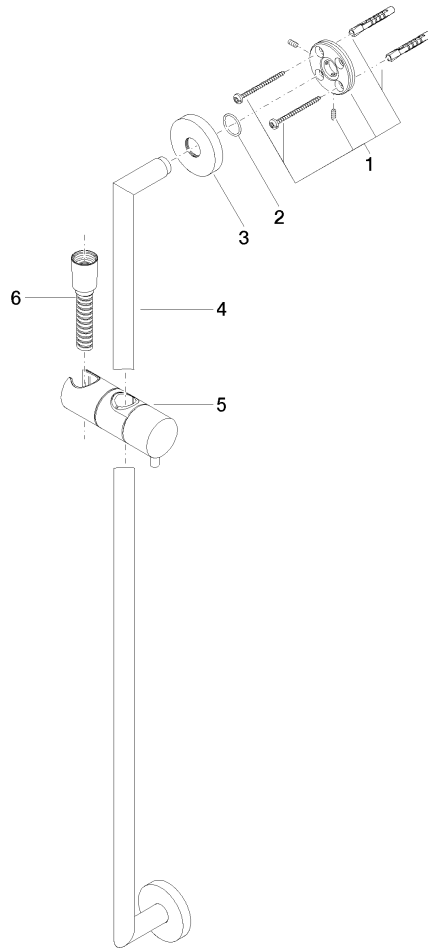

ST 050 201 5660

Compatibile con: TARA, META

- asta da parete con supporto scorrevole
- Diametro del tubo 18 mm
- rosetta Ø 55 mm
- interasse 800 mm
- Flessibile doccia in metallo 1750mm con protezione antitorsione integrata
- Attacco tubo doccia 3/8"
- A tre o regolazioni: COMPACT RAIN, COMPACT SOFT FLOW, COMPACT AQUAPRESSURE FLOW, portata max. 15 l/min (a 3 bar)
- Funzione a partire da: 7 l/min
- Soffione Ø 100mm

Componenti singoli di questo set

Per questo set sono necessari i seguenti componenti

1x 26 413 625-08

1x 28 018 979-08

ST 050 201 5660

Compatibile con: TARA, META

- asta da parete con supporto scorrevole
- Diametro del tubo 18 mm
- rosetta Ø 55 mm
- interasse 800 mm
- Flessibile doccia in metallo 1750mm con protezione antitorsione integrata
- Attacco tubo doccia 3/8"

Prodotti complementari necessari

	Doccetta - Platinato	28 018 979-08
--	-----------------------------	---------------

ST 050 201 5660

mm [inches]

Certificati

WRAS_2009048. ACS_20 ACC LY 738. IAPMO_4976 (4).

ST 050 201 5660

Parts for other
finishes can be found
here: Cromato

Elenco delle parti di ricambio

N.	Codice articolo	Denominazione	Quantità necessaria	Tempo di produzione
1	05 17 62 500 00 90	set di fissaggio	2	2
2	90 14 10 032 00 90	guarnizione	2	2
3	08 27 62 500-08	rosetta	2	40
4	05 28 22 590 01-08	barra	1	40
5	12 580 970-08	Supporto scorrevole - Platinato	1	40
6	28 322 970-08	Flessibile metallico per doccia 1/2" x 3/8" x 1750 mm - Platinato	1	40